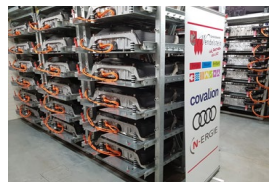

Project Objectives

The MoBILE project is testing the value proposition of a mobile and modular battery system including congestion management and service provision to the distribution grid. The project thus acts as a lighthouse for the grid-friendly deployment of e-mobility in the Federal State of Baden-Württemberg.

An expandable battery container stacked with 2nd life batteries will be tested at the Hockenheim race track and event location. The storage system aims at reducing peak loads induced by high-performance charging stations (350kW) installed on-site at the new Porsche Experience Center inaugurated in October 2019. The project will analyse the induced additional flexibility potentials.